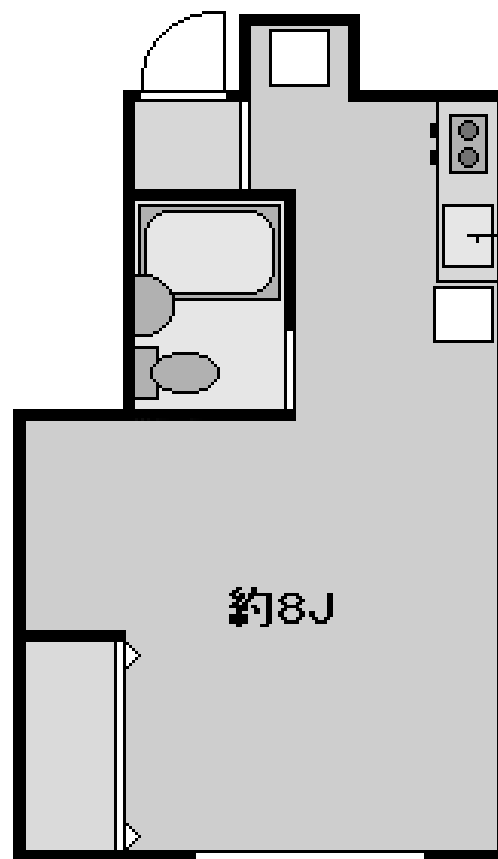

103号室

グランドピアノ他各種楽器の演奏に対応♪
楽器演奏時間7:00~22:00まで♪