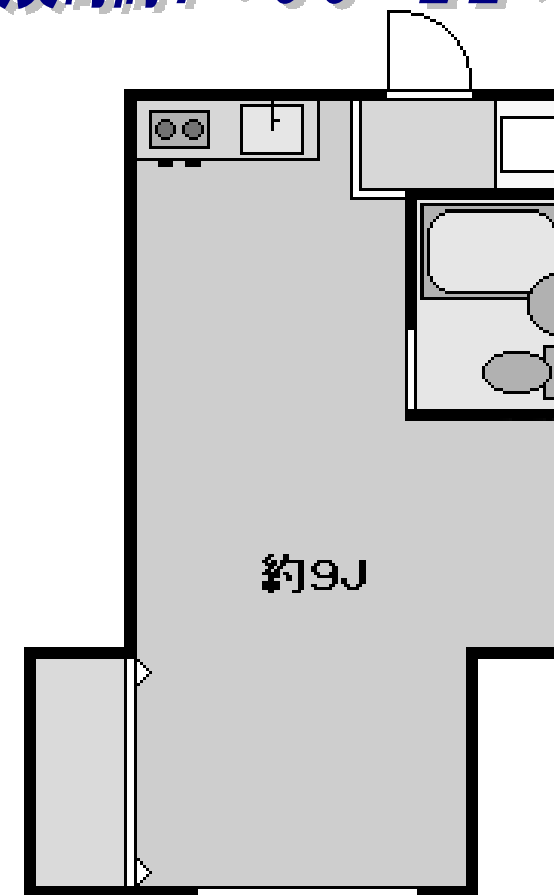

楽器可賃貸物件

♪ミュージックパウゼ♪

南武線「久地駅」徒歩6分

JR南武線「久地駅」徒歩6分

号室	賃料	管理費	専有面積
103	49,000円	5,000円	21.45m ²
202	59,000円	5,000円	23.10m ²

【物件概要】

- 所在地：神奈川県川崎市多摩区堰1-18-20
- 交通：南武線 久地駅 徒歩6分
- 構造：木造 地上2階建て
- 築年：1966年
- 間取：1R各種
- 入居日：即

【設備】

- ・乾燥機付き全自動洗濯機
- ・グリル付き2口ガステーブル
- ・フローリング居室
- ・光ケーブル
- ・エアコン
- ・インターホン
- ・二重サッシ
- ・二重壁

103号室

グランドピアノ他各種楽器の演奏に対応♪
楽器演奏時間7:00~22:00まで♪

202号室

～夢有る暮らしのお手伝い～
メジャーハウジング株式会社
東京都知事 (5) 59051

〒171-0021 東京都豊島区西池袋1-29-5 山の手ビル5F
TEL: 03-3983-8621 FAX: 03-3983-5088
<http://www.major-1.com/> ohaya@major-1.com