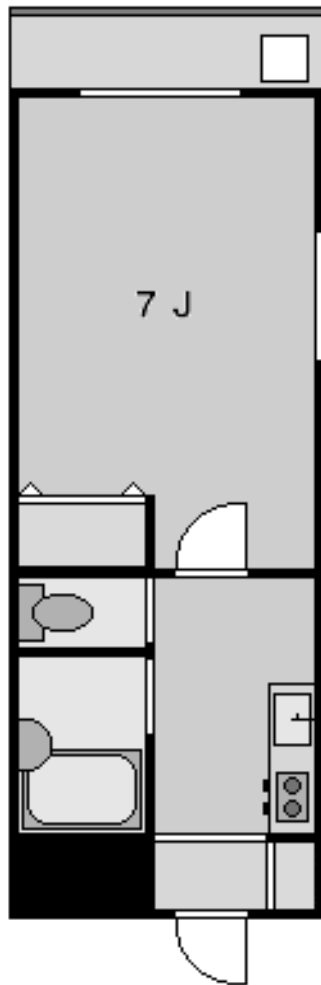

女性限定・楽器可賃貸マンション
マンションしらさぎ

西武池袋線「江古田駅」徒歩2分

【物件概要】

- 所在地：東京都練馬区栄町33-2
- 交通：西武池袋線 江古田駅 徒歩2分
- 構造：RC造 地上3階建て
- 築年：1983年
- 入居日：即

【設備概要】

- エアコン
- ガスキッチン
- 洗濯機置場
- バストイレ別
- オートバス
- 2面採光角部屋
- 南向き日当り良好
- 内装リフォーム済み

西武池袋線 「江古田駅」徒歩2分

号室	賃料	管理費	専有面積
203	70,000円	2,000円	22.5m ²

グランドピアノ・声楽・他各種楽器対応！
楽器演奏時間9:00～21:30まで♪

* 現況を優先させていただきます。

* 当社指定の保険に加入の事

～夢有る暮らしのお手伝い～
メジャーハウジング株式会社
東京都知事 (4) 59051

〒171-0021 東京都豊島区西池袋1-29-5 山の手ビル5F
TEL : 03-3983-8621 FAX : 03-3983-5088
<http://www.major-1.com/> oheya@major-1.com