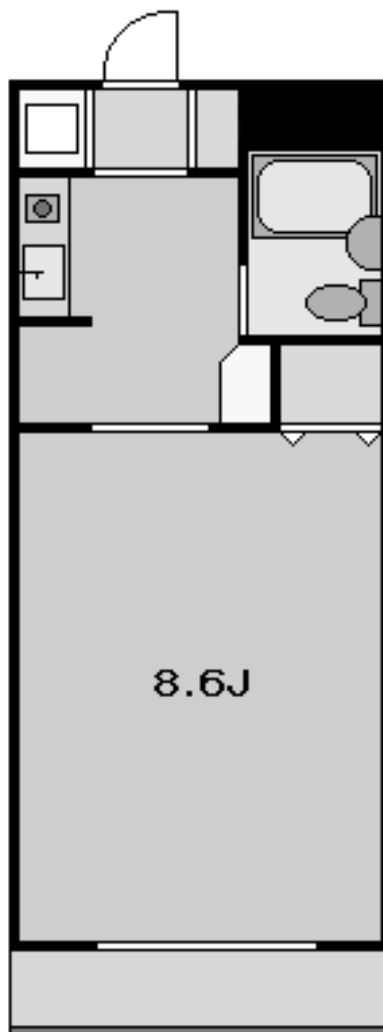

女子学生専用・楽器可賃貸マンション

メゾンエトワールⅡ

西武池袋線 仏子駅 徒歩5分

西武池袋線 「仏子駅」徒歩5分

号室	賃料	管理費	専有面積
215	52,000円	込み	25.90㎡

【物件概要】

- ●所在地：埼玉県入間市大字仏子398-5
- ●交通：西武池袋線 仏子駅 徒歩5分
- ●構造：鉄筋コンクリート造 地上4階建て
- ●築年：2000年
- ●間取：1K
- ●入居日：即

【設備概要】

- ■オートロック・防犯カメラ
- ■コピーサービス
- ■駐輪場／駐車場
- ■エアコン
- ■インターホン
- ■地デジ・BS受信対応
- ■インターネット無線LAN
- ■ガスキッチン
- ■各種家具付き

グランドピアノ・声楽・他各種楽器演奏に対応！

女子学生限定！ 安心の音楽マンション！

楽器演奏時間9:00～22:00まで♪