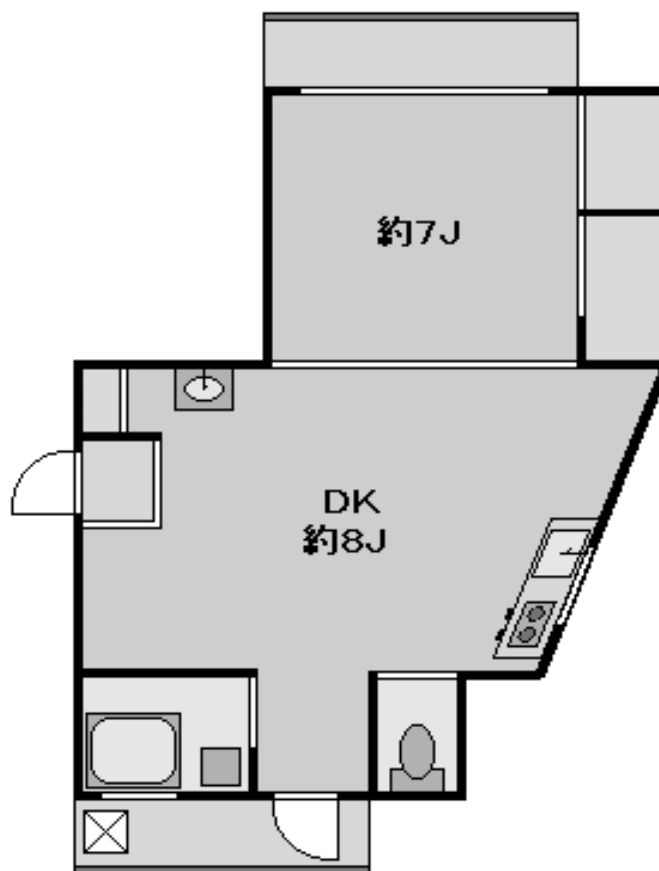

希少な楽器可マンション

和田クリーンキャッスル

西武池袋線「練馬駅」徒歩11分

西武池袋線 「練馬駅」徒歩11分

西武池袋線 「中村橋駅」徒歩8分

【物件概要】

- ●所在地：東京都練馬区中村北2-2-13
- ●交通：西武池袋線 練馬駅 徒歩11分
  西武池袋線 中村橋駅 徒歩8分
- ●構造：RC造 地上5階建て
- ●築年：1974年
- ●入居：9月下旬予定
- ●条件：敷金1ヶ月／礼金1ヶ月

号室	賃料	管理費	専有面積
406	76,000円	3,000円	34.20m²

楽器演奏可♪
9時～20時までOK♪

- ■エアコン
- ■ガスキッチン
- ■フローリング
- ■収納豊富
- ■BT別
- ■洗面独立
- ■洋室新規改装工事

* 現況を優先させていただきます。

* 当社指定の保険に加入の事

～夢有る暮らしのお手伝い～
メジャーハウジング株式会社
東京都知事 (5) 59051

〒171-0021 東京都豊島区西池袋1-29-5 山の手ビル5F
TEL : 03-3983-8621 FAX : 03-3983-5088
<http://www.major-1.com/> oheya@major-1.com