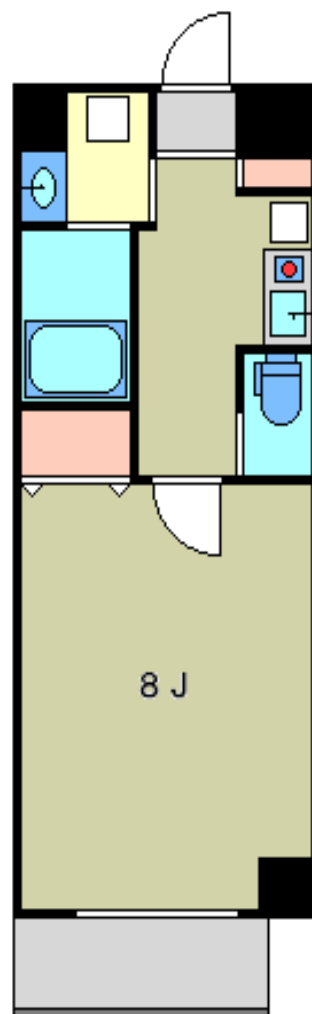

希少なマンション

アマービレ国立

中央線 「国立駅」徒歩8分

中央線「国立駅」徒歩8分

【物件概要】

- 所在地：東京都国立市中1-2-23
- 交通：中央線 国立駅 徒歩8分
- 構造：RC造 地上5階建て
- 築年：2005年
- 号室：205号室
- 間取：1K
- 専有：25.80㎡
- 入居日：即

号室	賃料	管理費	専有面積
205	82,000円	5,000円	25.80㎡

楽器演奏時間8:00~22:00まで♪

女性限定音楽マンション♪

- オートロック
- モニターホン
- 防犯カメラ
- CATV
- Bフレッツ対応
- 2面採光角部屋

* 現況を優先させていただきます。

* 当社指定の保険に加入の事

～夢有る暮らしのお手伝い～
メジャーハウジング株式会社

東京都知事 (5) 59051

〒171-0021 東京都豊島区西池袋1-29-5 山の手ビル5F

TEL : 03-3983-8621 FAX : 03-3983-5088