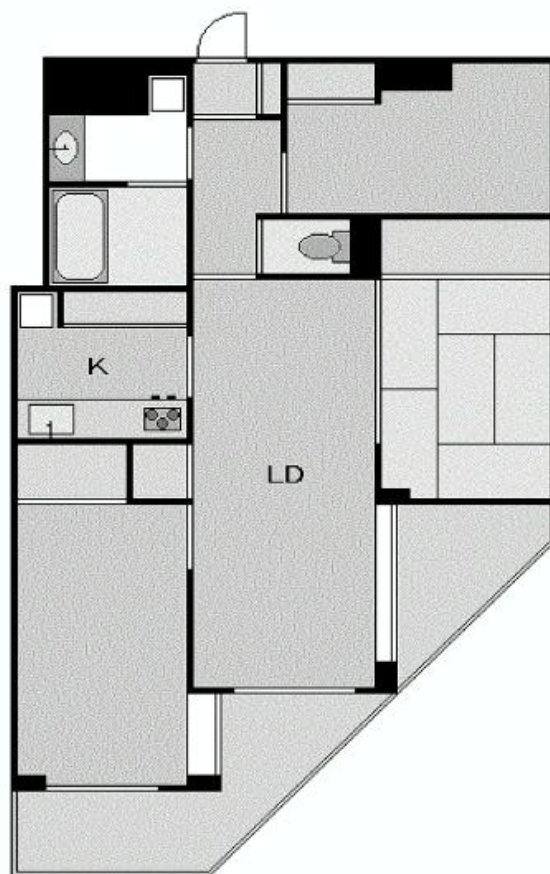

## 【物件概要】

- 所在地：東京都江東区亀戸9-5-19
- 交通：総武線「亀戸駅」徒歩15分
- 構造：SRC造 地上11階建て
- 築年：1991年
- 号室：1103号室
- 間取：3LDK
- 専有：72.45㎡
- 条件：礼金2ヶ月・敷金2ヶ月
- 入居日：相談

求めた高級感がここに！  
ゆとりの3LDKが募集です。

\* 現況を優先させていただきます。

\* 当社指定の保険に加入の事

# 総武線 「亀戸駅」徒歩15分

号室	賃料	管理費	専有面積
11F	147,000円	3,000円	72.45㎡

- オートロック
- 独立キッチン
- BS受信対応
- 南西向きバルコニー
- 2面採光角部屋
- エレベーター
- フローリング

～夢有る暮らしのお手伝い～  
**メジャーハウジング株式会社**  
東京都知事 (5) 59051

〒171-0021 東京都豊島区西池袋1-29-5 山の手ビル5F  
TEL : 03-3983-8621 FAX : 03-3983-5088  
<http://www.major-1.com/> [oheya@major-1.com](mailto:oheya@major-1.com)