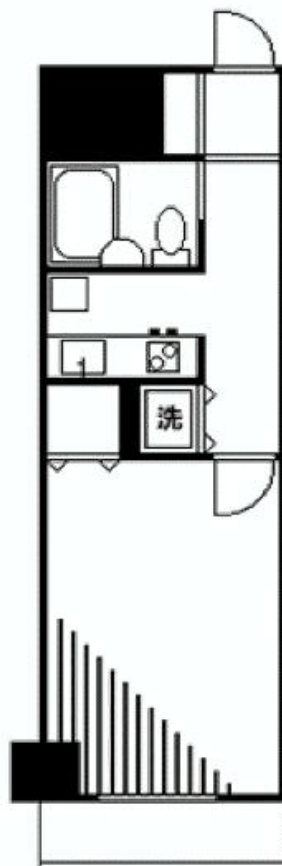

高級賃貸マンション

アーバンヒルズ川口

京浜東北線「川口駅」徒歩15分

【物件概要】

- 所在地：埼玉県川口市仲町16-22
- 交通：京浜東北線「川口駅」徒歩15分
京浜東北線「西川口駅」徒歩12分
- 構造：鉄骨鉄筋コンクリート造 地上10階建て
- 築年：1991年 8月
- 間取：1K
- 専有：23.85㎡
- 入居日：即
- 条件：礼金1ヶ月・敷金1ヶ月

- オートロック
- エアコン
- エレベーター
- フローリング
- 室内洗濯機置場
- システムガスキッチン2口

*現況を優先させていただきます。

*当社指定の保険に加入の事

京浜東北線「川口駅」徒歩15分

号室	賃料	管理費	専有面積
8F	55,000円	3,000円	23.85㎡

自慢のキッチン！ 眺望も良好です！

～夢有る暮らしのお手伝い～
メジャーハウジング株式会社
東京都知事 (4) 59051

〒171-0021 東京都豊島区西池袋1-29-5 山の手ビル5F
TEL: 03-3983-8621 FAX: 03-3983-5088
<http://www.major-1.com/> oheya@major-1.com