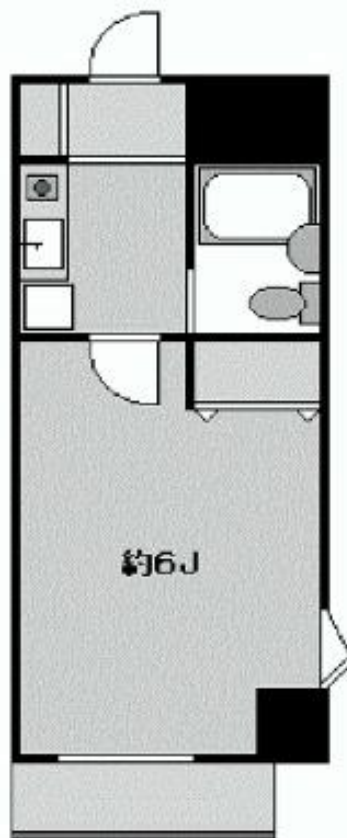

分譲賃貸マンション
パレドール朝霞

東武東上線「志木駅」徒歩17分

東武東上線「志木駅」徒歩17分

号室	賃料	管理費	専有面積
301	43,000円	2,000円	17.02㎡

【物件概要】

- 所在地：埼玉県朝霞市宮戸2-10-13
- 交通：東武東上線「志木駅」徒歩17分
- 構造：RC造 地上4階建て
- 築年：1988年
- 条件：礼金1ヶ月 敷金1ヶ月
- 入居日：3月中旬退去予定

- エアコン
- 冷蔵庫
- 室内洗濯機置場
- 収納
- 2面採光角部屋
- 分譲賃貸マンション