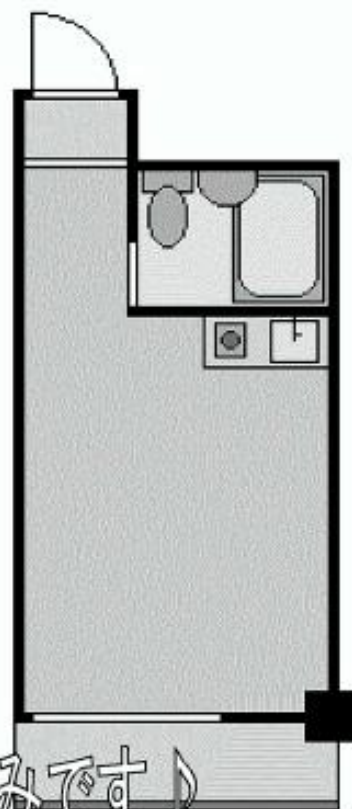

高級賃貸マンション

ライオンズマンション駒込駅前

JR山手線「駒込駅」徒歩1分

東京外口南北線 JR山手線 「駒込駅」徒歩1分

号室	賃料	管理費	専有面積
507	62,000円	込み	16.2㎡

- ●所在地：東京都豊島区駒込1-42-2
- ●他交通：JR山手線 駒込駅 徒歩1分
  東京外口南北線 駒込駅 徒歩1分

- ●構造：SRC造 地上12階建て
- ●築年：1985年
- ●入居：
- ●条件：敷金1ヶ月／礼金1ヶ月

- ■エアコン
- ■フローリング

- ■分譲賃貸マンション
- ■コンビニまですぐ！
- ■近隣にスーパーあり

商店街が充実する暮らしやすい街並みです♪

* 現況を優先させていただきます。

* 当社指定の保険に加入の事

～夢有る暮らしのお手伝い～
メジャーハウジング株式会社

東京都知事 (6) 59051

〒171-0021 東京都豊島区西池袋1-29-5 山の手ビル5F

TEL: 03-3983-8621 FAX: 03-3983-5088

<http://www.major-1.com/>

oheya@major-1.com