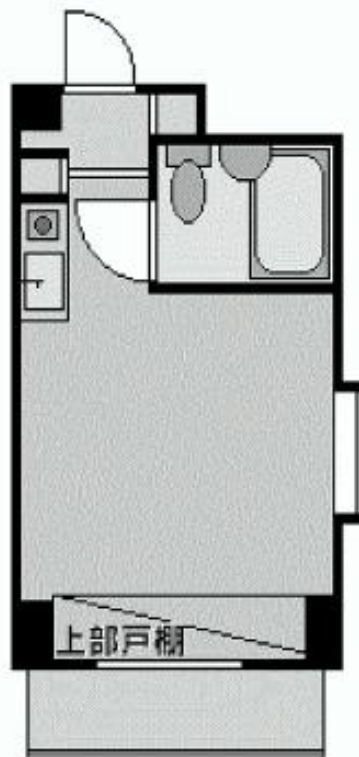

高級賃貸マンション

トップ池袋

山手線「池袋駅」徒歩7分

山手線「池袋駅」徒歩7分

号室	賃料	管理費	専有面積
1011	65,000円	込み	13.4㎡

【物件概要】

- 所在地：東京都豊島区池袋2-56-1
- 交通：山手線「池袋駅」徒歩7分
- 構造：SRC造 地上12階建て
- 築年：1985年
- 入居日：7月中旬
- 条件：敷金1ヶ月／礼金1ヶ月

- エアコン
- エレベーター
- 戸棚
- 電気キッチン